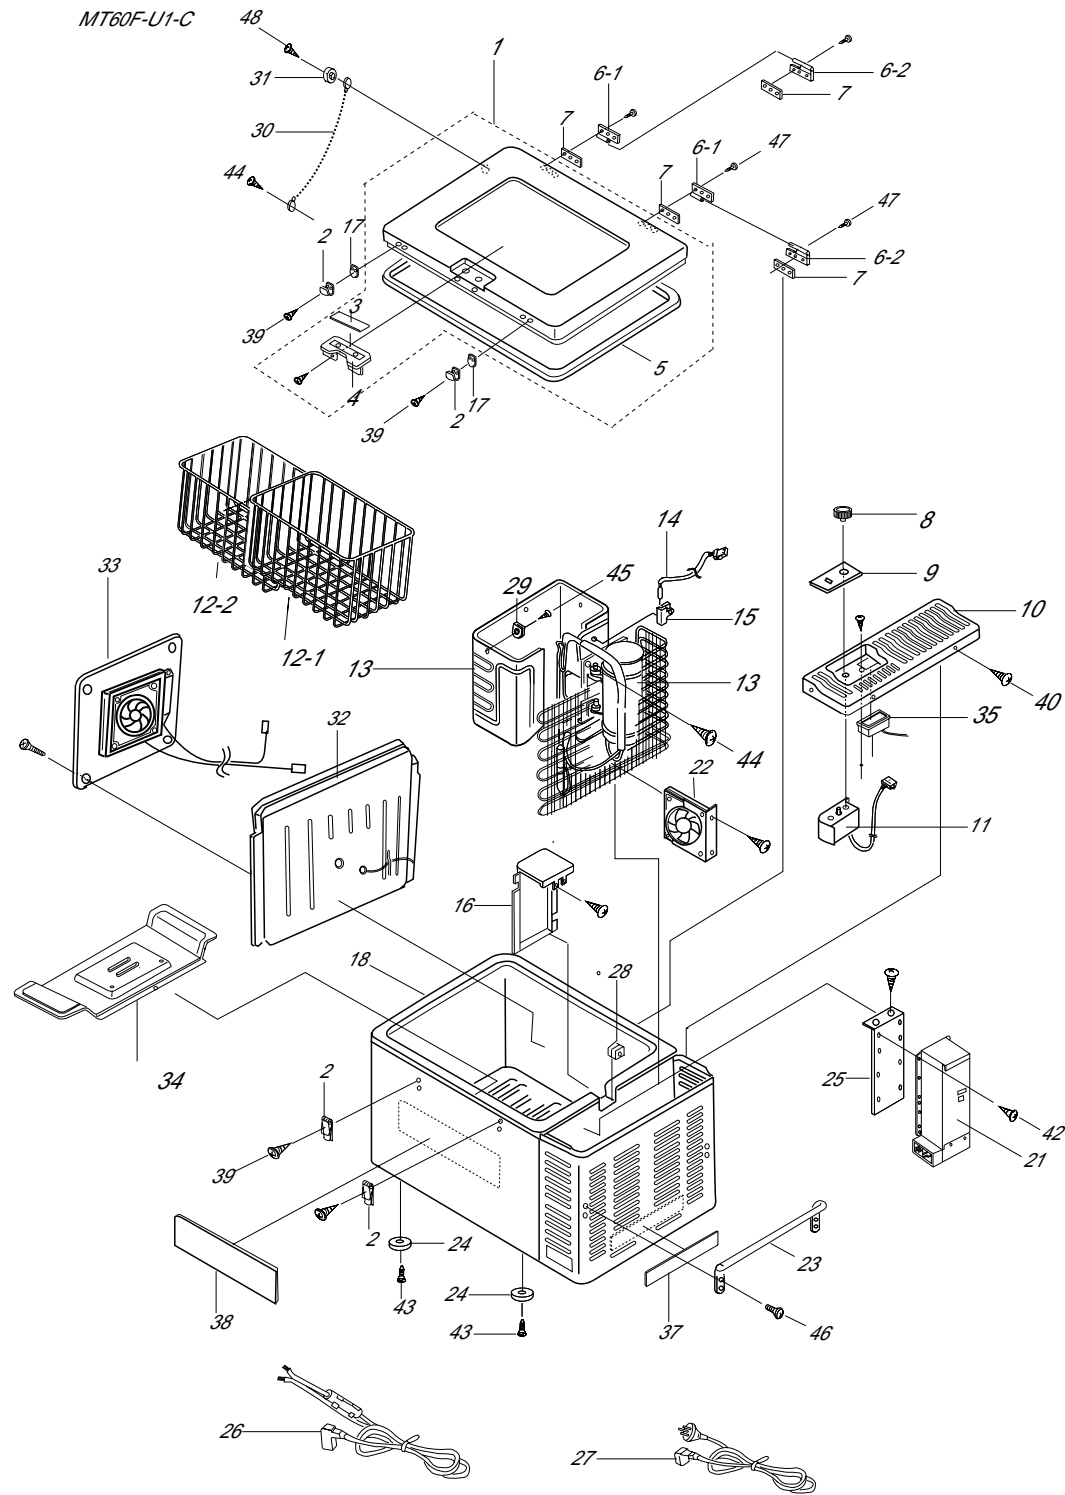

Model MT60F-U1-C (0642 060 2R00)

Illustration Number	Parts Number	Description	Quantity Per one unit	MIN . ORDER LOT
1	1600 048 90X0	Door Assembly	1	1
2	6260 008 00X0	Latch Assembly	2	2
3	5450 821 00X9	Mark	1	5
4	4225 004 01X9	Door Handle	1	1
5	4148 031 20X9	Gasket	1	1
6-1,6-2	1609 061 00X9	Hinge Assembly	2	2
7	4301 118 10X0	"I" Plate	4	4
8	1602 067 00X8	Dial Assembly	1	5
9	5450 891 01X0	Mark	1	5
10	1602 278 00X0	Motor Cover Assembly	1	1
11	1601 169 40X0	Tempereture Control Assemby	1	1
12-1	5230 047 00X9	Basket (FREEZER)	1	1
12-2	5230 046 00X0	Basket (REFRIGERATOR)	1	1
13	1610 137 00X9	Cooling Unit	1	1
14	6055 054 30X9	Evaporator Thermistor	1	1
15	4223 050 00X9	"I" Holder	1	5
16	4330 050 00X0	Cover	1	1
17	4301 129 00X0	"I" Plate	2	5
18	1600 533 01X0	Cabinet Assembly	1	1
21	1601 196 10X9	Power Supply	1	1
22	1609 289 00X9	Motor Fan Assembly	1	1
23	3233 005 40X9	Handle	2	2
24	4120 139 00X9	Cushion	4	4
25	3203 038 00X0	Plate	1	1
26	1912 422 10X0	DC Cord Assembly	1	1
27	1912 417 00X0	AC Cord Assembly	1	1
28	4160 063 10X0	Bushing	2	2
29	4220 067 00X0	Holder	3	3
30	1609 063 00X0	Chain	1	1
31	3604 030 00X0	Holder	1	1
32	1602 279 00X0	Separator Assembly	1	1
33	1609 469 00X0	Fan with Thermostat	1	1
34	1609 480 00X0	Door Assembly (Inner)	1	1
35	1609 471 00X0	Thermometer	1	1
37	5450 840 20X0	Label	1	1
38	5450 890 00X0	Label	1	1

39	5008 048 00X0	M4 x 8	8	100
40	8083 044 1230	M4 x 12	4	100
41	8083 043 1210	M4 x 12	4	100
42	5008 043 0810	M4 x 8	2	100
43	8001 060 1410	M6 x 14	4	100
44	8083 044 1210	M4 x 12	8	100
45	8080 044 1620	M4 x 16	3	100
46	8050 050 0890	M5 x 8	4	100
47	8083 044 1220	M4 x 12	16	100
48	8080 044 1620	M4 x 16	1	100